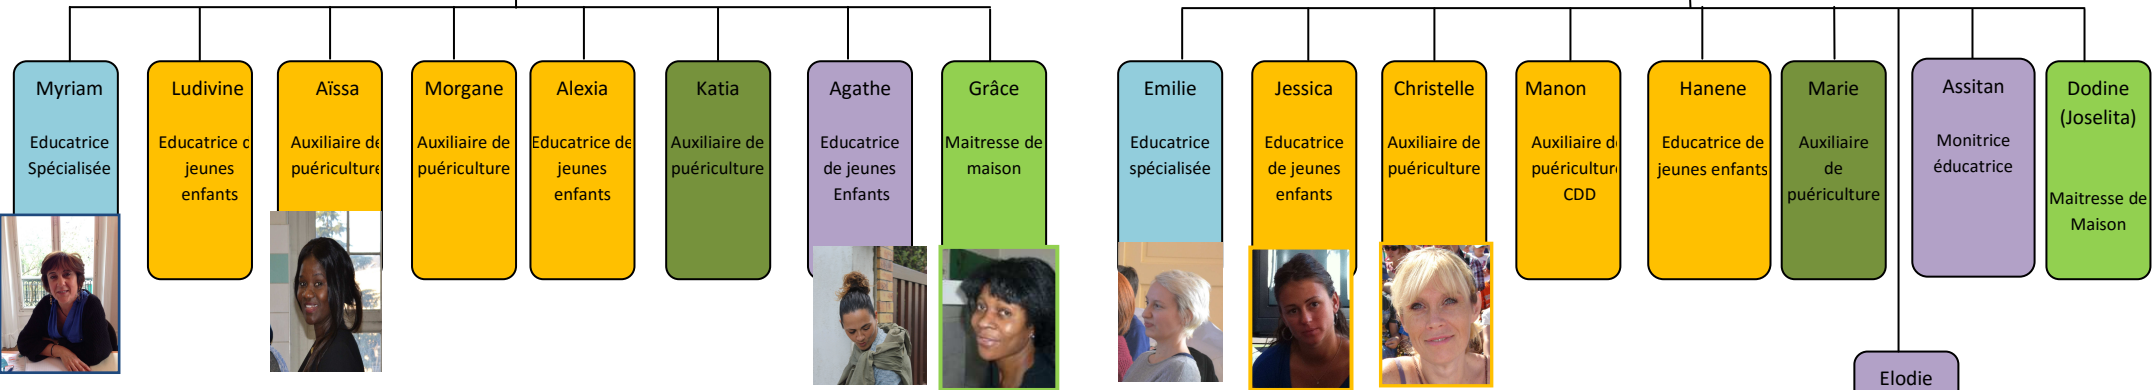

ORGANIGRAMME COUP D'POUCE 92

Organigramme au 15 février 2018

Relais de Châtenay-Malabry

Relais de Fontenay-aux-Roses

Toufik
CHEF DE SERVICE

Aude
CHEF DE SERVICE

Agent de maintenance et d'entretien
Assistante de direction
Chef de service

Educateur spécialisé
Permanent
Moniteur éducateur ou faisant fonction
Maitresse de Maison
Veilleurs de nuit